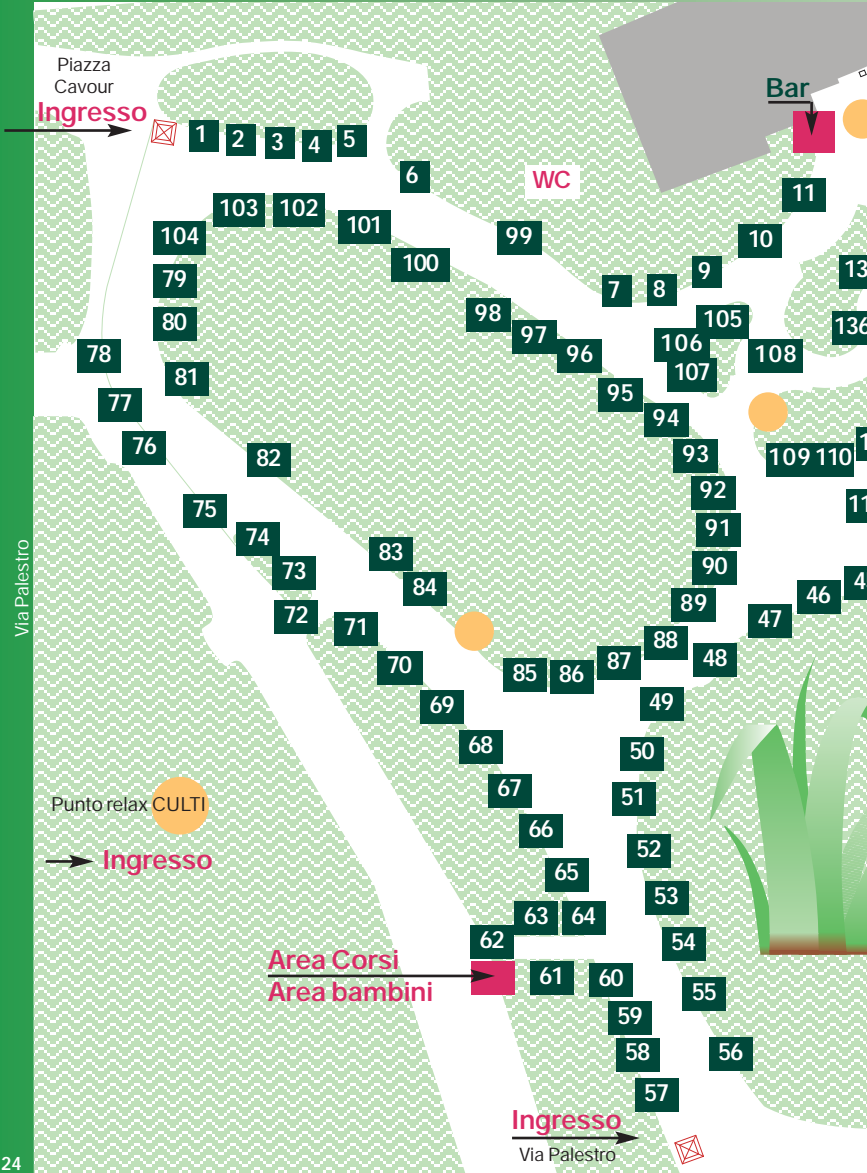

Responsabile: *Emanuela Riva*

Accoglienza Ufficio stampa

Segreteria

Ingresso

Via Manin

Bastioni Porta Venezia

MOSTRA MERCATO

ORTICOLA™