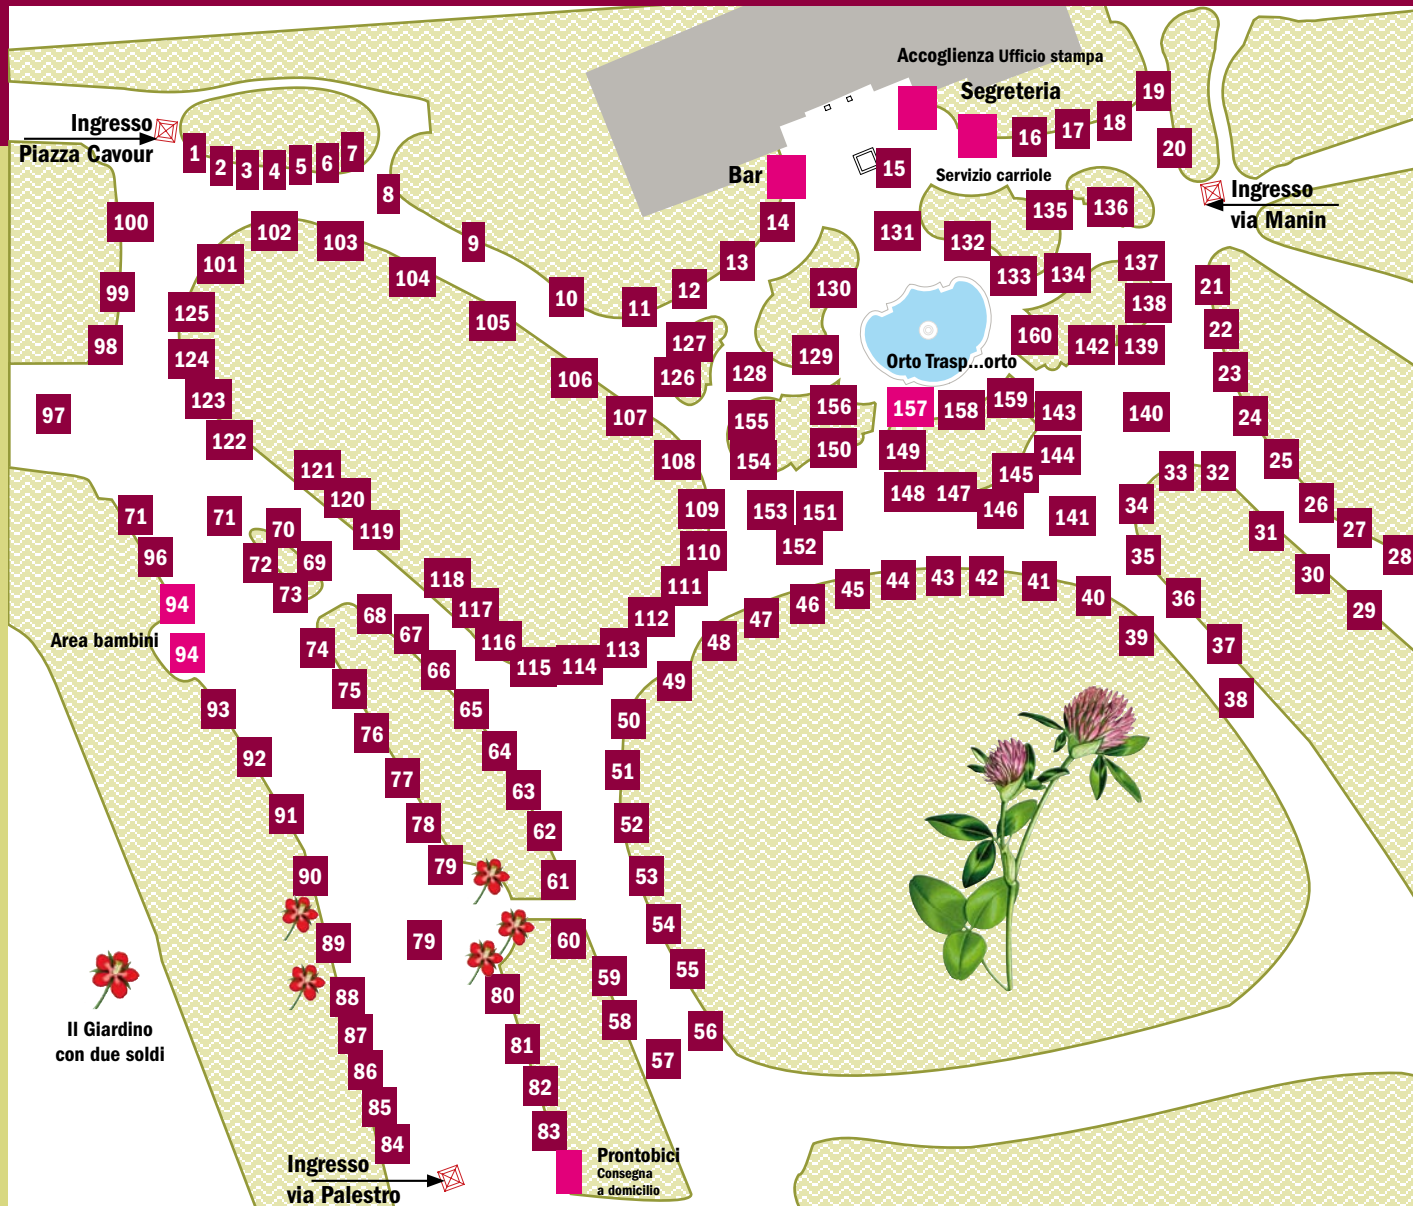

Giardini Pubblici di Milano

dalle ore 10,00
 alle ore 19,00

Ingressi da:
 via Manin,
 via Palestro,
 piazza Cavour

MM1 Palestro
MM3 Turati
Passante Ferroviario
 Porta Venezia
Autobus: 61, 94
Tram: 1, 2, 11, 29/30