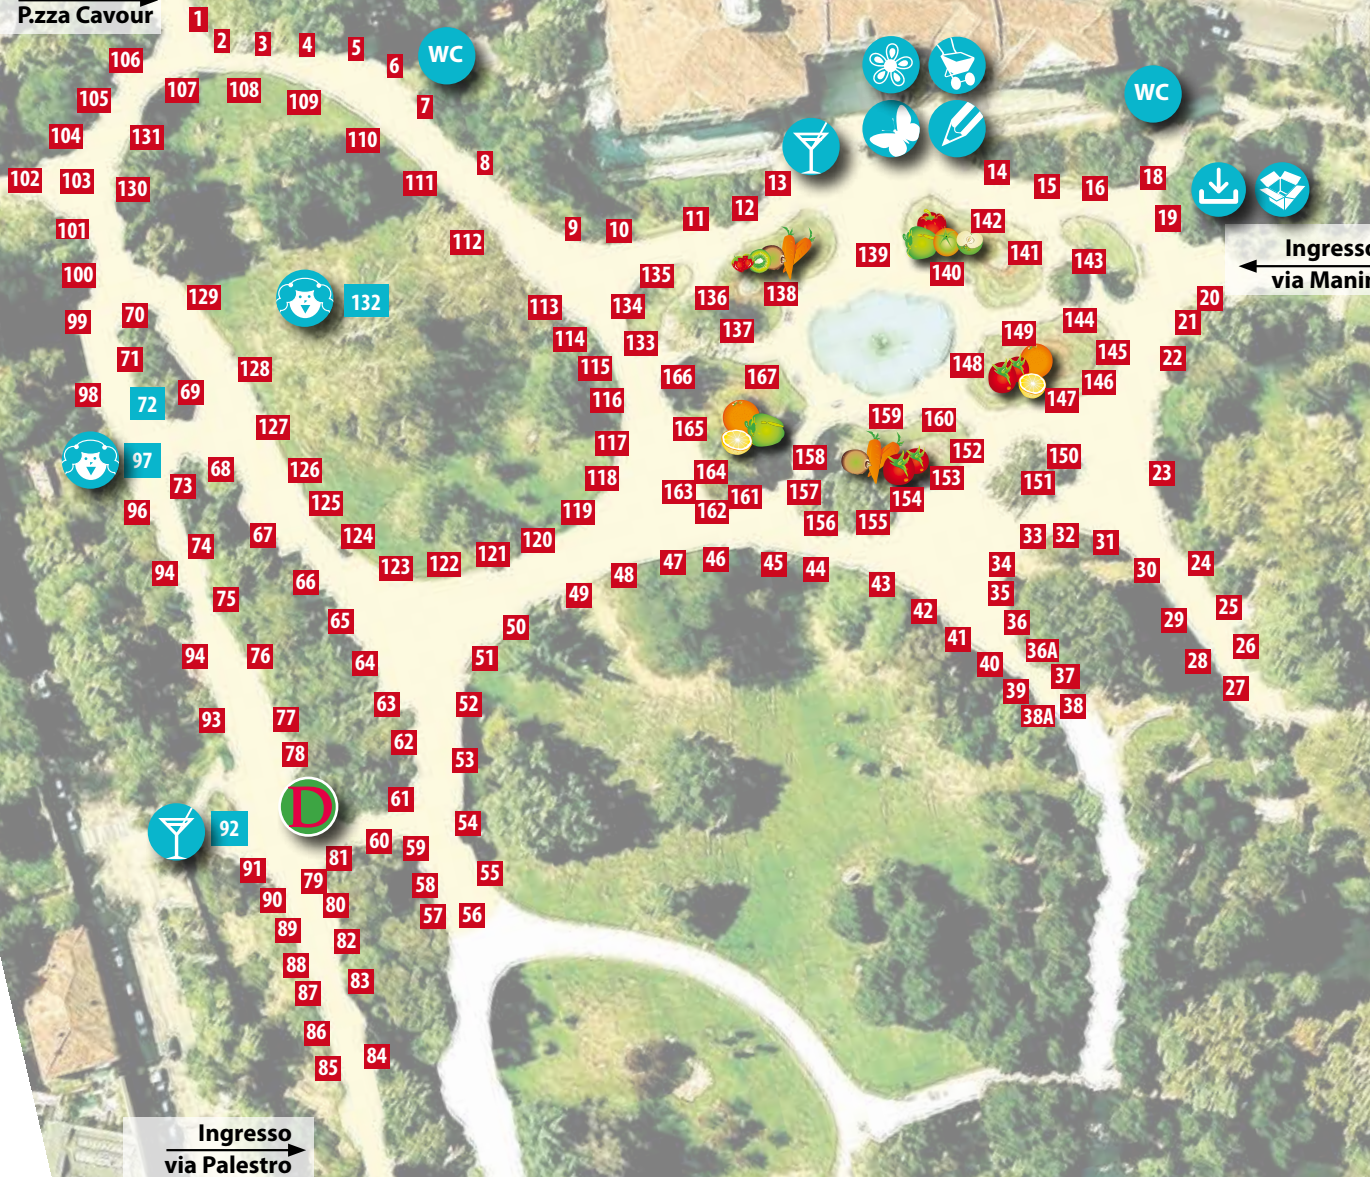

Ingresso
Piazza Cavour

Ingresso
via Palestro

MOSTRA MERCATO
ORTICOLA™
FIORI & PIANTE

2011

dalle ore 10,00 alle ore 19,00

Ingresso
via Manin

-  Segreteria
-  Accoglienza
Ufficio stampa
-  Speciale bambini
-  Area relax
-  ORTICOLA
D'ESTERNI
-  Bar e punto ristoro
-  Servizio carriole
-  Servizio consegna
a domicilio
-  Deposito piante