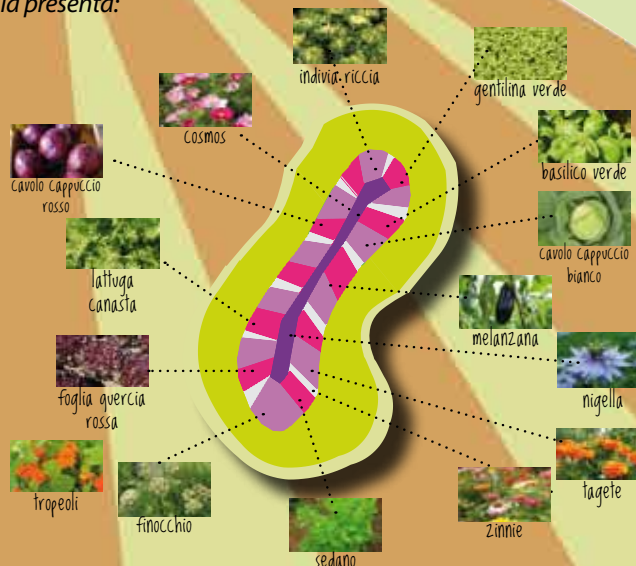

Kolonilott, l'orto municipale svedese
piccolo giardino-orto ispirato alla tradizione svedese con all'interno la stuga, la classica casetta rossa. *Zona fontana*

Con il patrocinio di Orticola Lombardia, Iper, La grande i e Centro commerciale Piazza Portello (zona viale Certosa) indicano il **concorso "Terrazzi e Balconi fioriti"**, dedicato ai balconi e ai terrazzi milanesi, con lo scopo di rendere più elegante e piacevole l'aspetto della città.

PiazzaPortello

Per info: www.iper.it - www.piazzaportello.com